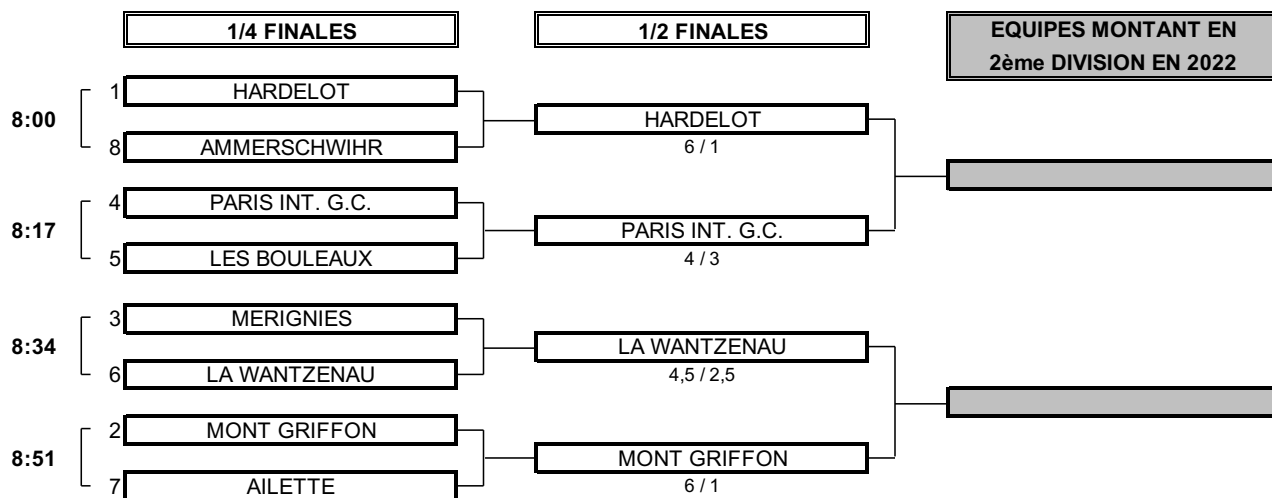

CHAMPIONNAT DE FRANCE PAR EQUIPES 2021  
3ème DIVISION "B" DAMES  
Du 9 au 12 septembre - Golf de Châlons en Champagne

**PHASE FINALE MATCH PLAY**

CHAMPIONNAT DE FRANCE PAR EQUIPES 2021  
3ème DIVISION "B" DAMES  
Du 9 au 12 septembre - Golf de Châlons en Champagne