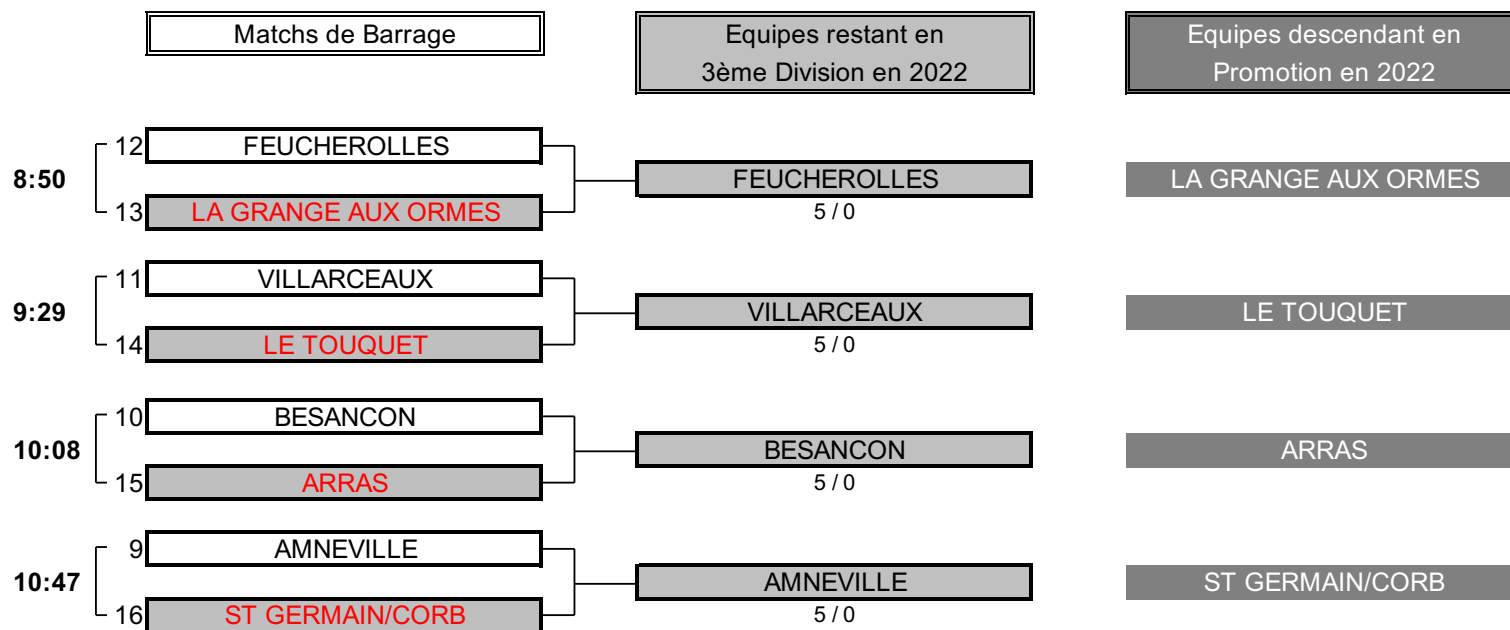

CHAMPIONNAT DE FRANCE PAR EQUIPES 2021

3ème DIVISION "B" DAMES

Du 9 au 12 septembre - Golf de Châlons en Champagne

BARRAGES

CHAMPIONNAT DE FRANCE PAR EQUIPES 2021

3ème DIVISION "B" DAMES

Du 9 au 12 septembre - Golf de Châlons en Champagne

TABLEAU DE RESULTATS

Rang	CLUB	JOUEUSES 1er JOUR						Score Jour 1	JOUEUSES 2ème JOUR						Score Jour 2	TOTAL	Rang
		A	B	C	D	E	F		A	B	C	D	E	F			
1	HARDELOT	78	89	89	85	89	90	430	83	83	81	85	86	91	418	848	1
2	MONT GRIFFON	80	78	87	93	92	106	430	86	88	92	97	79	75	420	850	2
3	MERIGNIES	85	93	88	85	90	89	437	88	90	92	89	80	88	435	872	3
4	PARIS INT. G.C.	90	77	85	93	97	95	440	90	83	81	90	96	97	440	880	4
5	LES BOULEAUX	98	105	108	78	81	95	457	95	77	103	77	102	92	443	900	5
6	LA WANTZENAU	86	91	103	92	102	93	464	87	86	86	92	88	102	439	903	6
7	AILETTE	72	91	97	96	100	FOR	456	72	92	92	109	98	98	452	908	7
8	AMMERSCHWIHR	96	93	90	97	99	88	464	86	86	92	94	97	97	455	919	8
9	AMNEVILLE	94	93	88	111	91	109	475	81	98	87	108	87	96	449	924	9
10	BESANCON	100	103	87	97	92	92	468	93	91	99	99	87	97	467	935	10
11	VILLARCEAUX	100	94	87	99	104	95	475	101	94	85	90	92	103	462	937	11
12	FEUCHEROLLES	101	102	95	104	94	95	487	104	105	99	109	95	94	497	984	12
13	LA GRANGE AUX ORMES	FOR	FOR	FOR	FOR	FOR	FOR	DIS	FOR	FOR	FOR	FOR	FOR	FOR	DIS	DIS	13
14	LE TOUQUET	FOR	FOR	FOR	FOR	FOR	FOR	DIS	FOR	FOR	FOR	FOR	FOR	FOR	DIS	DIS	14
15	ARRAS	FOR	FOR	FOR	FOR	FOR	FOR	DIS	FOR	FOR	FOR	FOR	FOR	FOR	DIS	DIS	15
16	ST GERMAIN/CORB	FOR	FOR	FOR	FOR	FOR	FOR	DIS	FOR	FOR	FOR	FOR	FOR	FOR	DIS	DIS	16