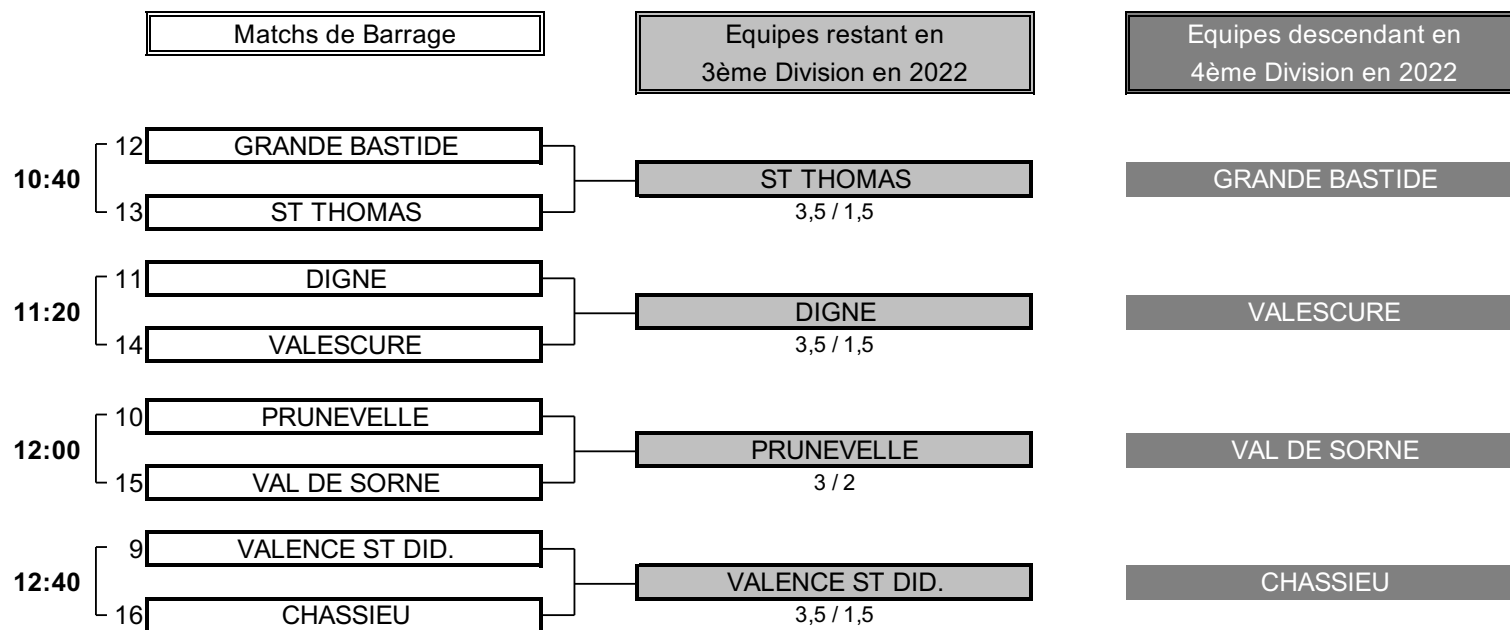

Résultat final: GOUVERNEUR bat RIOM

CHAMPIONNAT DE FRANCE PAR EQUIPES SENIORS 2021

3ème DIVISION "D" MESSIEURS

Du 23 au 26 Septembre - Golf de Grenoble Bresson

BARRAGES

CETTE FEUILLE SE REMPLIT AUTOMATIQUEMENT AVEC LES INFORMATIONS DE LA FEUILLE "DONNEES".VOUS POUVEZ, SI NECESSAIRE, FAIRE APPARAITRE OU MASQUER LES DEPARTAGES EN CLIQUANT SUR LES BOUTONS CONCERNES

CHAMPIONNAT DE FRANCE PAR EQUIPES SENIORS 2021

3ème DIVISION "D" MESSIEURS

Du 23 au 26 Septembre - Golf de Grenoble Bresson

TABLEAU DE RESULTATS

Rang	CLUB	JOUEURS 1er JOUR						Score Jour 1	JOUEURS 2ème JOUR						Score Jour 2	TOTAL	Rang
		A	B	C	D	E	F		A	B	C	D	E	F			
1	VALCROS	91	76	81	81	81	70	389	84	79	81	88	79	72	395	784	1
2	GOVERNEUR	79	86	77	81	77	89	400	77	79	87	83	75	95	401	801	2
3	ST DONAT	97	73	82	80	86	76	397	71	78	89	91	90	87	415	812	3
4	CH. DE CHAILLY	83	80	81	84	87	91	415	75	79	85	82	83	96	404	819	4
5	AISSES	90	78	85	79	84	88	414	82	80	90	85	80	82	409	823	5
6	ORLEANS LIMERE	84	77	88	78	93	80	407	89	84	91	88	90	77	428	835	6
7	RIOM	77	87	79	85	94	86	414	83	94	80	86	92	82	423	837	7
8	BOSSEY	83	82	89	85	87	90	426	75	83	93	85	85	91	419	845	8
9	VALENCE ST DID.	83	85	82	84	89	88	422	86	85	87	91	84	82	424	846	9
10	PRUNEVILLE	83	90	79	93	89	88	429	85	86	83	83	88	83	420	849	10
11	DIGNE	80	85	87	86	93	90	428	95	90	80	90	87	84	431	859	11
12	GRANDE BASTIDE	88	97	88	91	84	88	439	87	100	86	85	79	86	423	862	12
13	ST THOMAS	83	89	95	87	85	90	434	89	92	90	88	78	90	435	869	13
14	VALESCURE	79	85	93	80	93	96	430	82	86	93	92	98	93	446	876	14
15	VAL DE SORNE	88	90	82	79	95	95	434	80	105	78	93	96	97	444	878	15
16	CHASSIEU	92	87	98	89	94	92	454	90	91	88	84	87	102	440	894	16