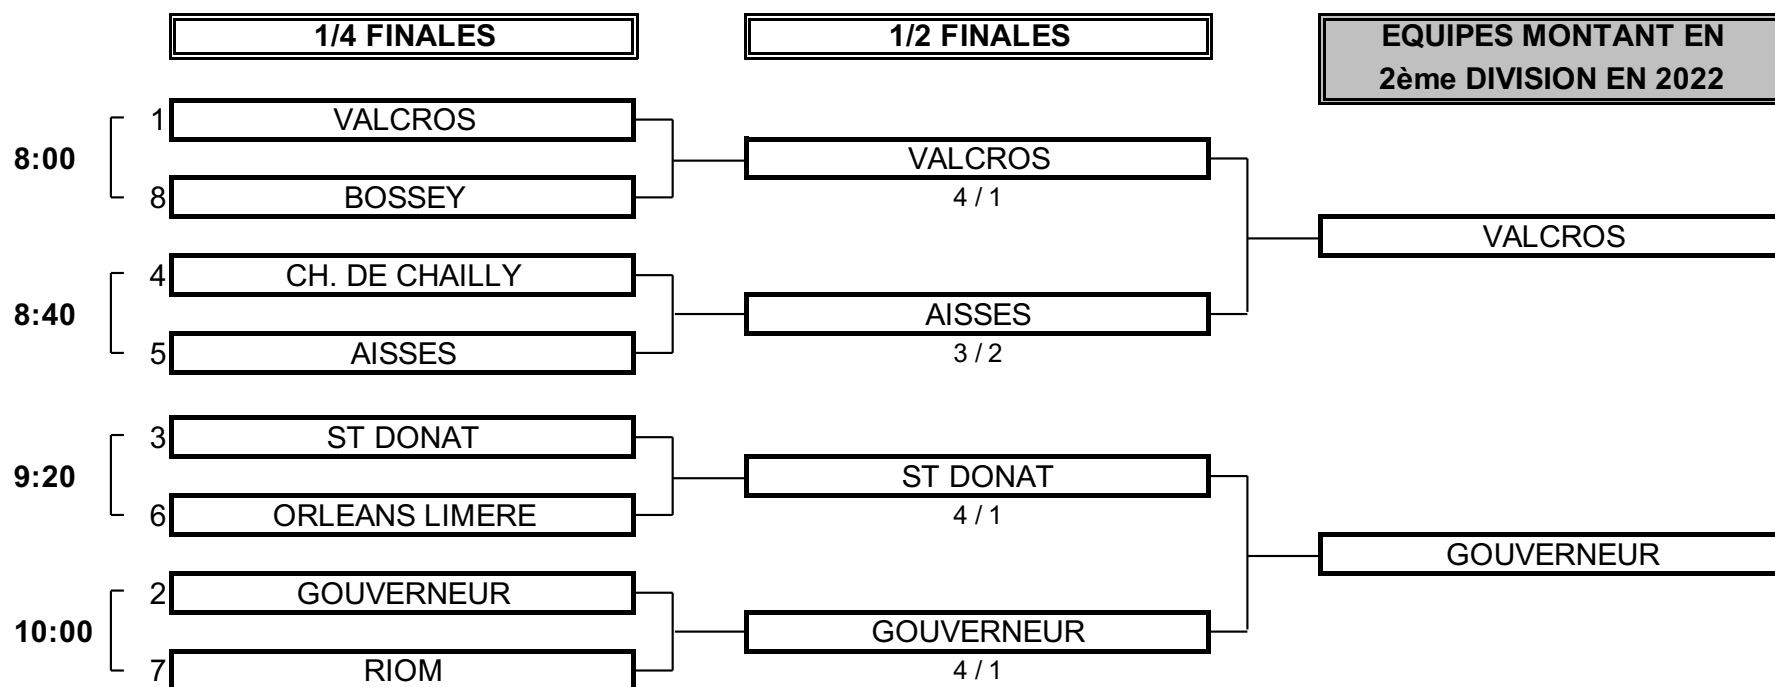

CHAMPIONNAT DE FRANCE PAR EQUIPES SENIORS 2021

3ème DIVISION "D" MESSIEURS

Du 23 au 26 Septembre - Golf de Grenoble Bresson

PHASE FINALE MATCH PLAY

DANS CETTE FEUILLE, REMPLIR POUR CHAQUE MATCH: LES NOMS DES JOUEURS (en choisissant dans le menu déroulant), LE SCORE ET LA REPARTITION DES POINTS (0; 0,5 ;1). POSSIBILITE DE MODIFIER LES HORAIRES DES BARRAGES DANS LE TABLEAU BLEU CI-DESSOUS A DROITE. SI VOUS SOUHAITEZ DES DEPARTS AU 1 ET AU 10, INSCRIVEZ 10 DANS LA CASE O13, SINON LAISSEZ 1.

CHAMPIONNAT DE FRANCE PAR EQUIPES SENIORS 2021
3ème DIVISION "D" MESSIEURS
Du 23 au 26 Septembre - Golf de Grenoble Bresson

1er départ:	8:00
Entre foursome et Simple:	0:08
Entre 2 simples:	0:07
Entre 2 matches:	0:11