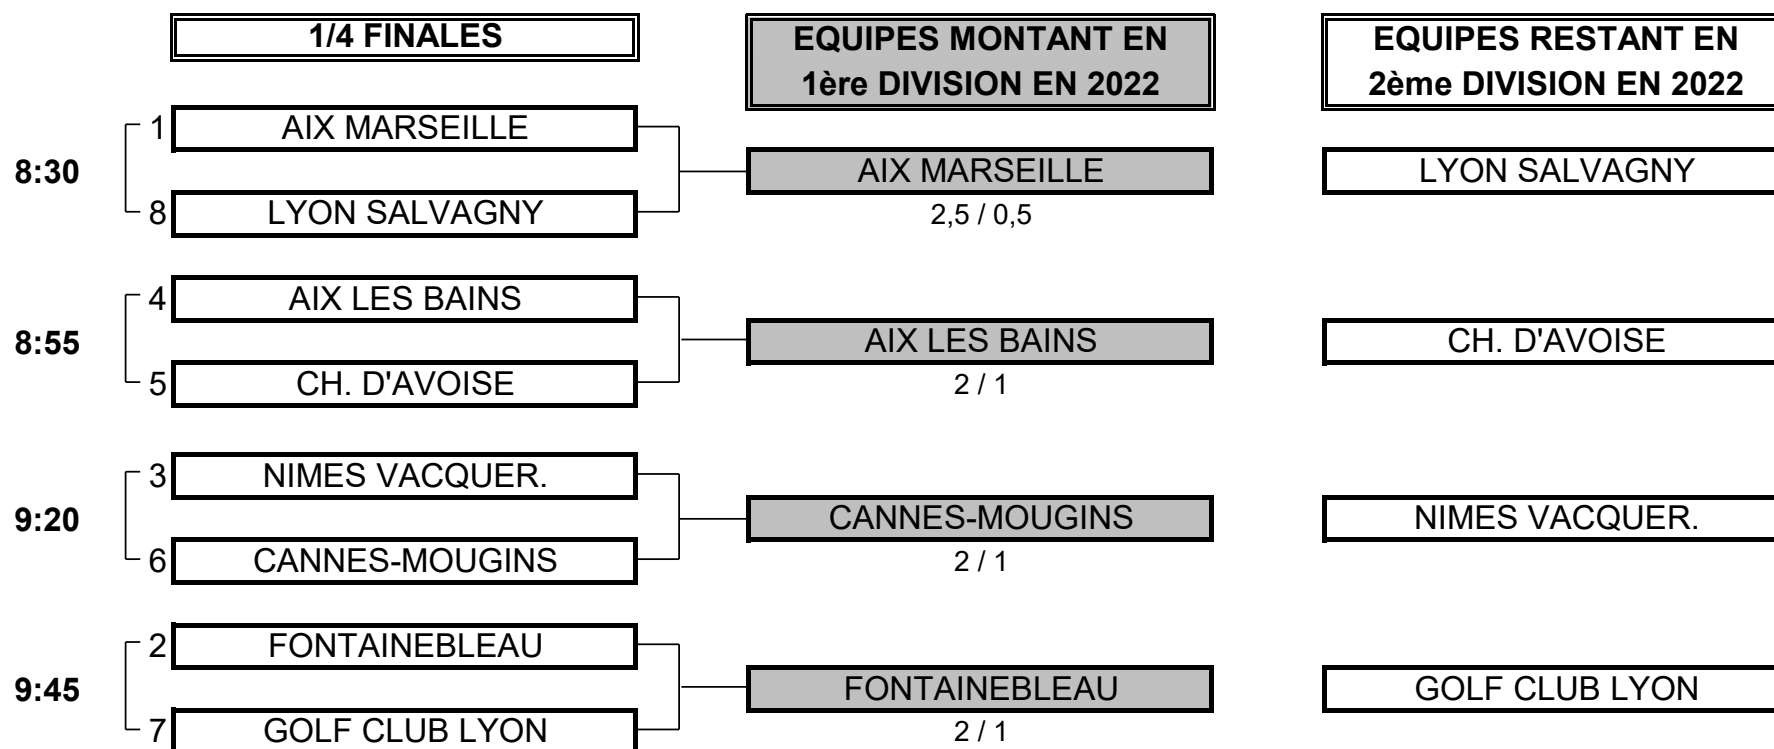

CHAMPIONNAT DE FRANCE PAR EQUIPES SENIORS 2021

2ème DIVISION "B" DAMES

Du 24 au 26 Septembre - Golf du Sporting Club de Vichy

PHASE FINALE MATCH PLAY