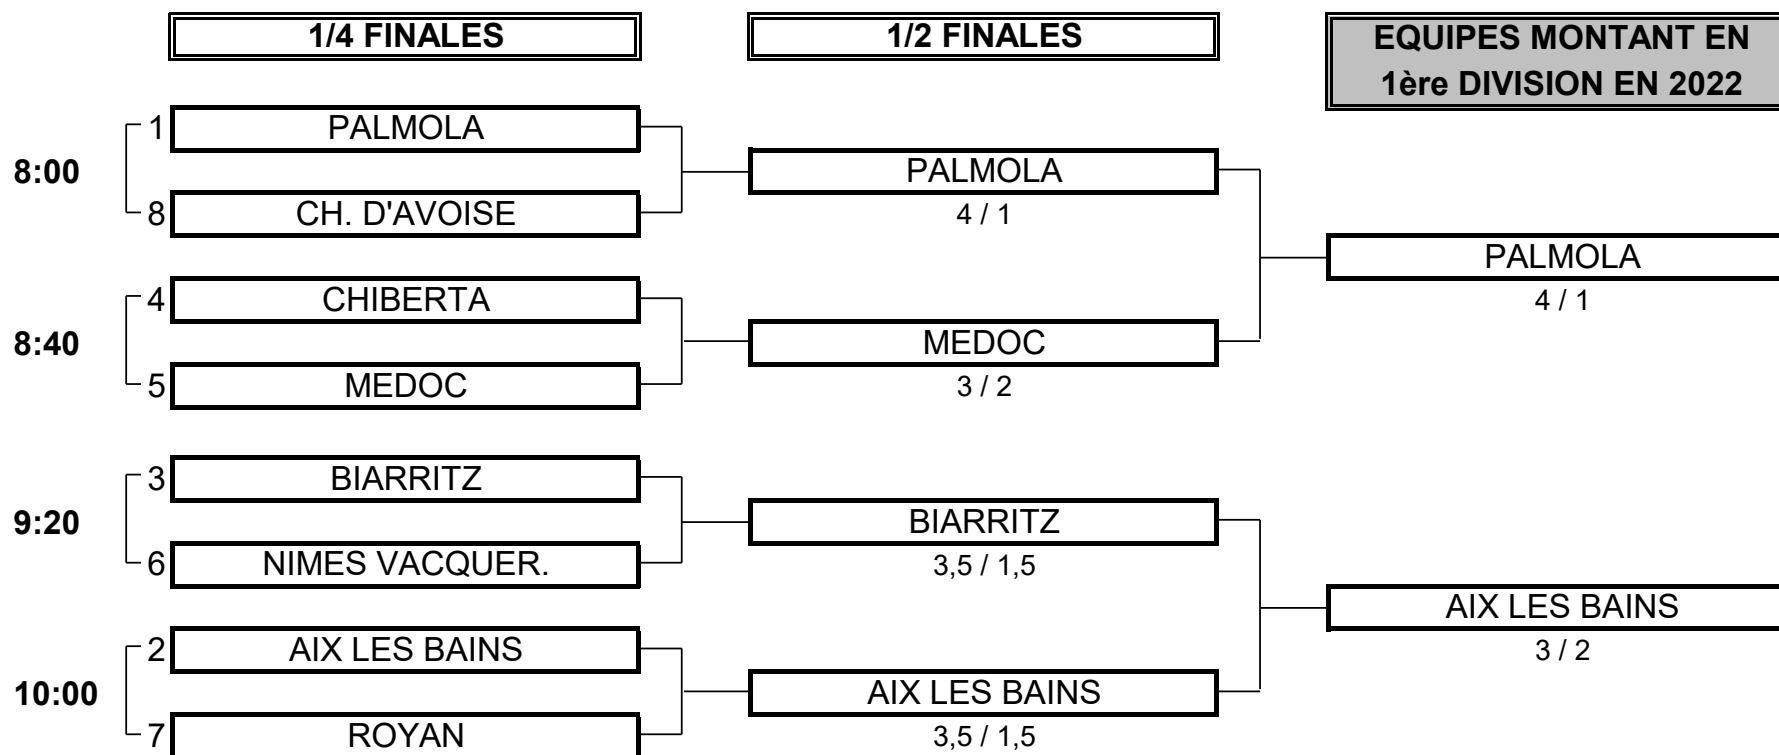

CHAMPIONNAT DE FRANCE PAR EQUIPES SENIORS 2021

2ème DIVISION "B" MESSIEURS

Du 23 au 26 Septembre - Golf du Val de Sorne

PHASE FINALE MATCH PLAY

CHAMPIONNAT DE FRANCE PAR EQUIPES SENIORS 2021
2ème DIVISION "B" MESSIEURS
Du 23 au 26 Septembre - Golf du Val de Sorne