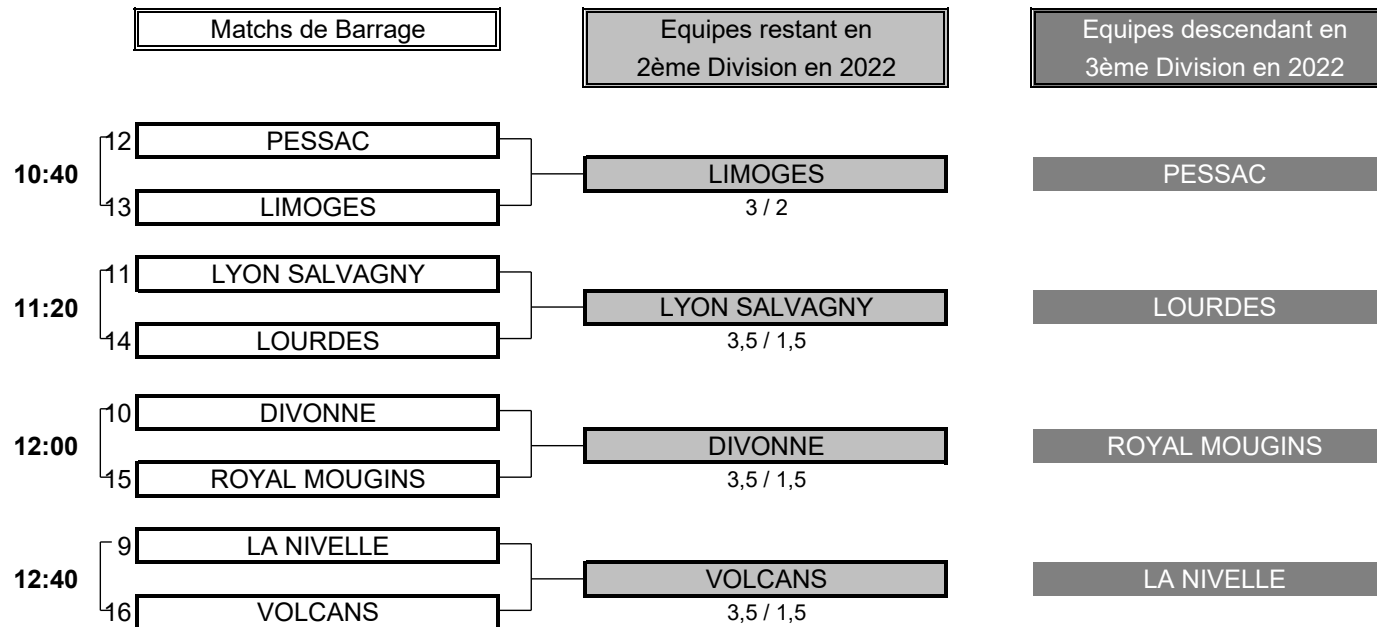

CHAMPIONNAT DE FRANCE PAR EQUIPES SENIORS 2021
2ème DIVISION "B" MESSIEURS
Du 23 au 26 Septembre - Golf du Val de Somme

1/2 FINALE N°2

CLUB: BIARRITZ		CLUB: AIX LES BAINS			
EQUIPIERS		FOURSOMES		EQUIPIERS	
Heures		Points	Score	Points	
9:10	BAYOL Stephane 3,2	0	1 UP	1	ROBERGEON Jean-Michel 4,1
	FIOCCO Alexis 6,7				LEONE Fabrice 6,6
EQUIPIERS		SIMPLES		EQUIPIERS	
Heures		Points	Score	Points	
9:18	BILLARD Eric 2,3	0	19 ème	1	COMBEY Jean-Louis 0,1
9:25	LESPINASSE Eric 1,9	1	4 & 3	0	ROUSSEAUX Pierre-Olivier 3,7
9:32	DURIN MONTEILLET Laurent 2,9	1	4 & 3	0	BERTHET Pierre - Julien 5,1
9:39	CLAVE Jean-Pierre 4,7	0	2 UP	1	BOUGHALEM Mohamed 5,2
		2,0	TOTAL POINTS	3,0	
Résultat final: AIX LES BAINS bat 0					

CHAMPIONNAT DE FRANCE PAR EQUIPES SENIORS 2021

2ème DIVISION "B" MESSIEURS

Du 23 au 26 Septembre - Golf du Val de Sorne

BARRAGES

CHAMPIONNAT DE FRANCE PAR EQUIPES SENIORS 2021

2ème DIVISION "B" MESSIEURS

Du 23 au 26 Septembre - Golf du Val de Sorne