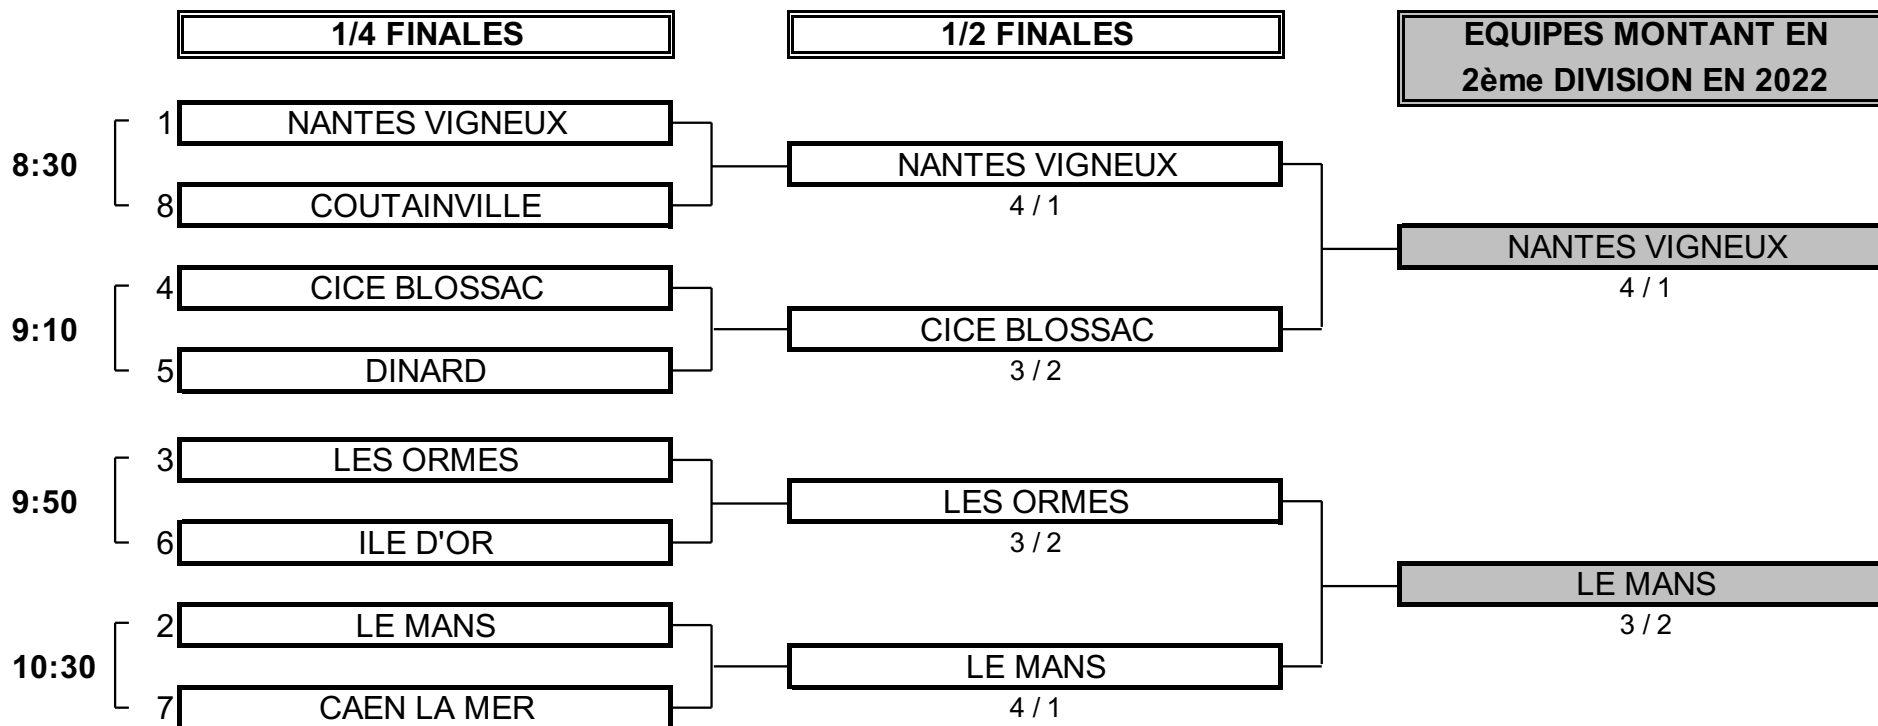

Classement Final : **12**

Total des 2 Tours: **810**

412

398

CHAMPIONNAT DE FRANCE PAR EQUIPES 2021

3ème DIVISION "A" MESSIEURS

Du 30 Septembre au 3 Octobre - Golf des Ormes

PHASE FINALE MATCH PLAY