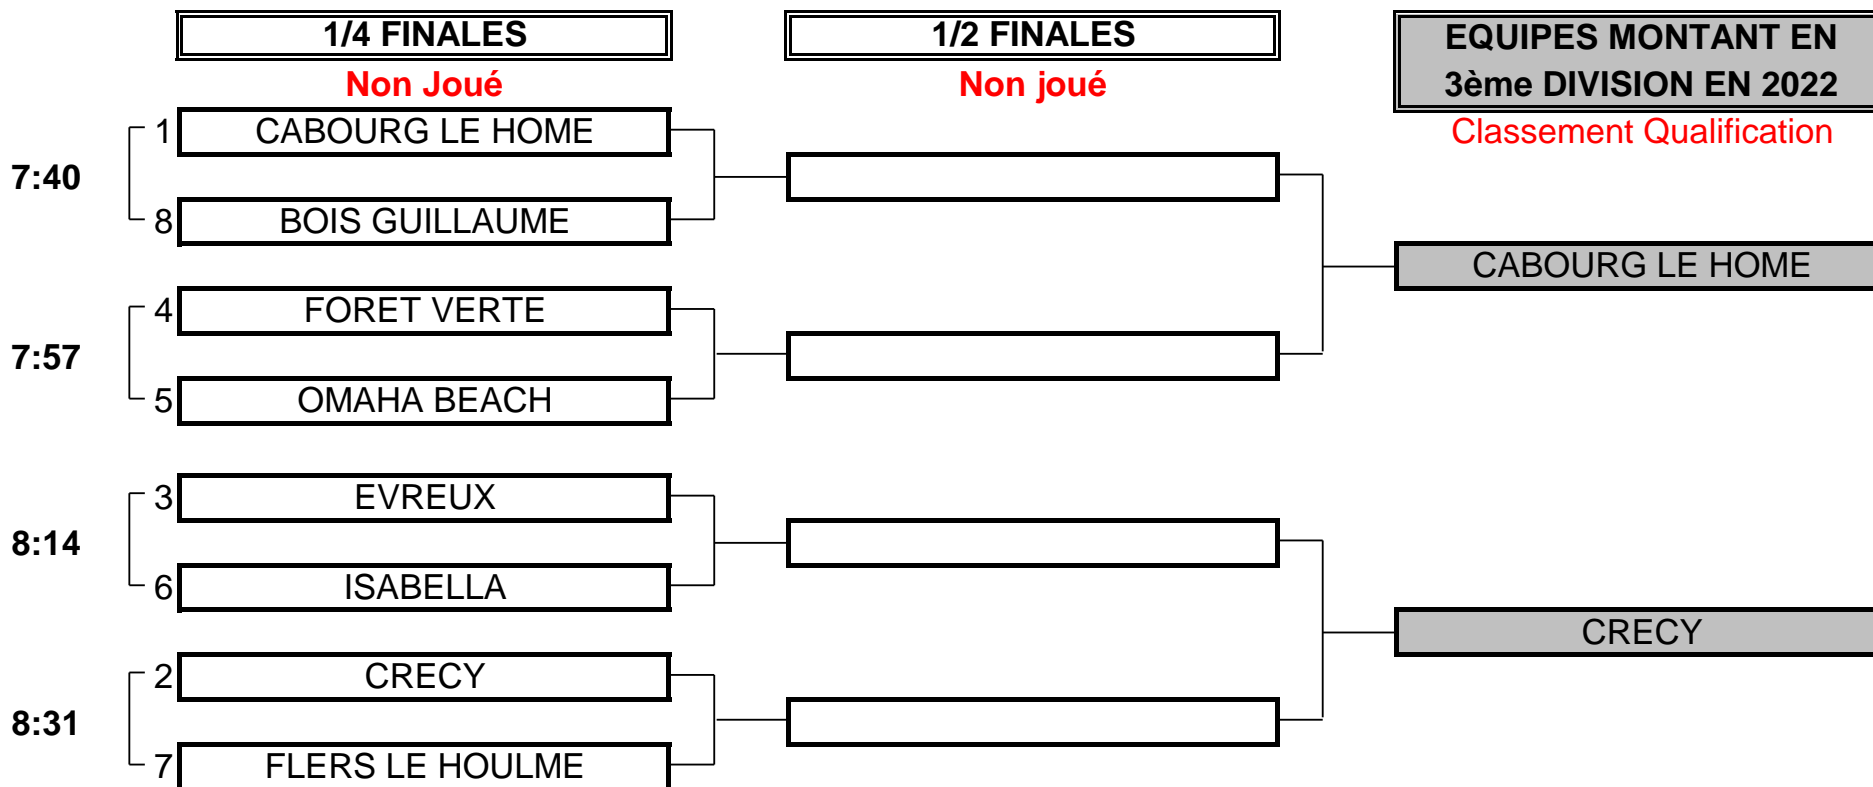

Classement 1er jour : Total du Tour 1:

CHAMPIONNAT DE FRANCE PAR EQUIPES 2021

4ème DIVISION "E" MESSIEURS

Du 30 Septembre au 3 Octobre - Golf de Vire la Dathée

PHASE FINALE MATCH PLAY

BARRAGES