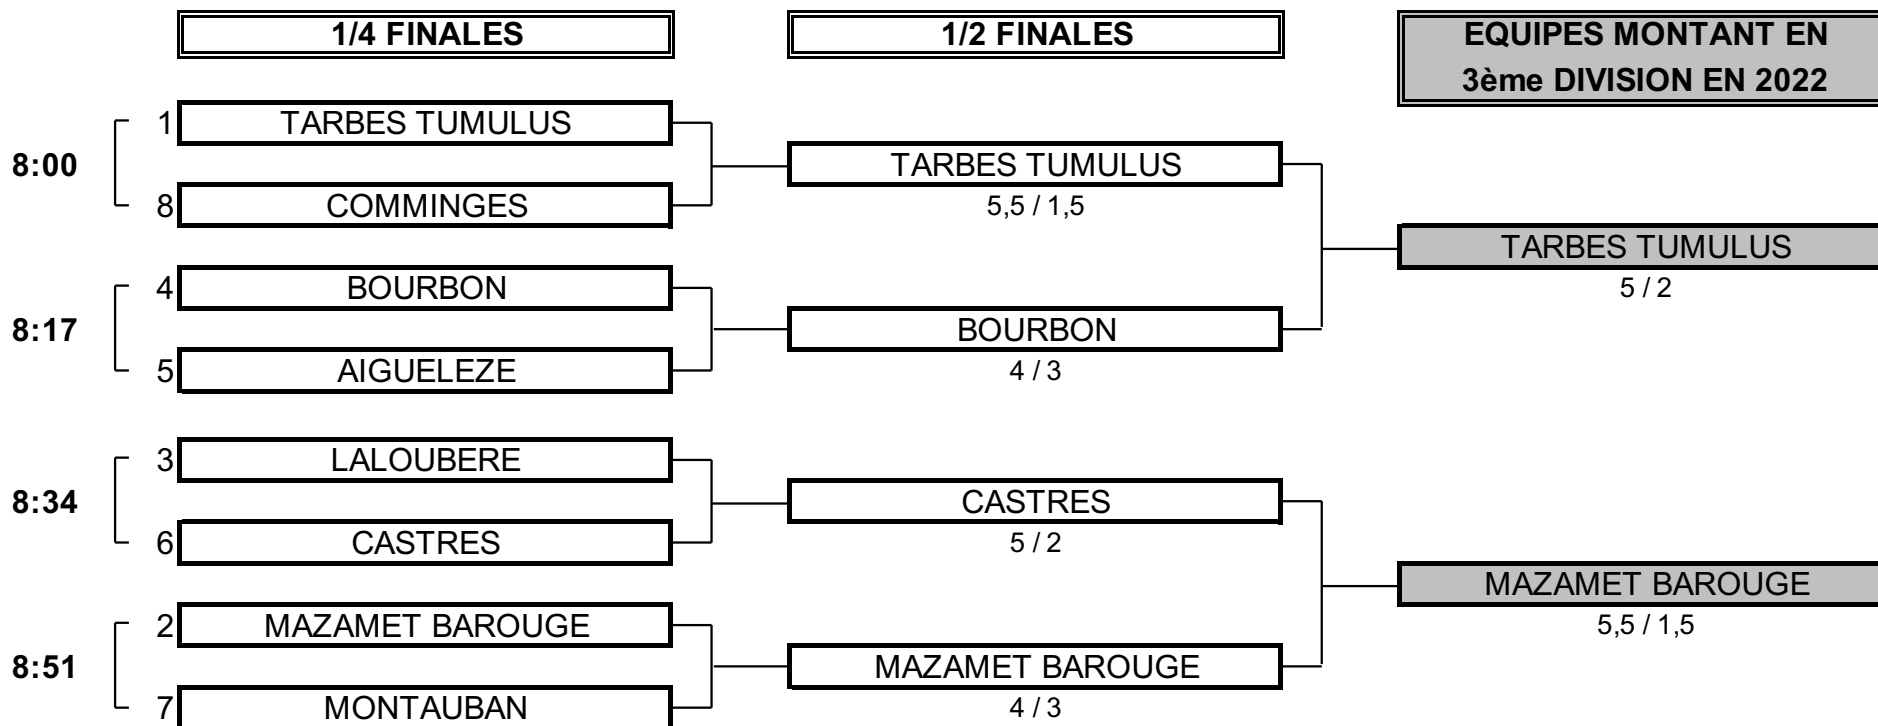

Classement Final : **9**

Total des 2 Tours: **839**

417

422

CHAMPIONNAT DE FRANCE PAR EQUIPES 2021
4ème DIVISION "C" MESSIEURS
Du 30 Septembre au 3 Octobre - Golf de SAINT THOMAS

PHASE FINALE MATCH PLAY

CHAMPIONNAT DE FRANCE PAR EQUIPES 2021