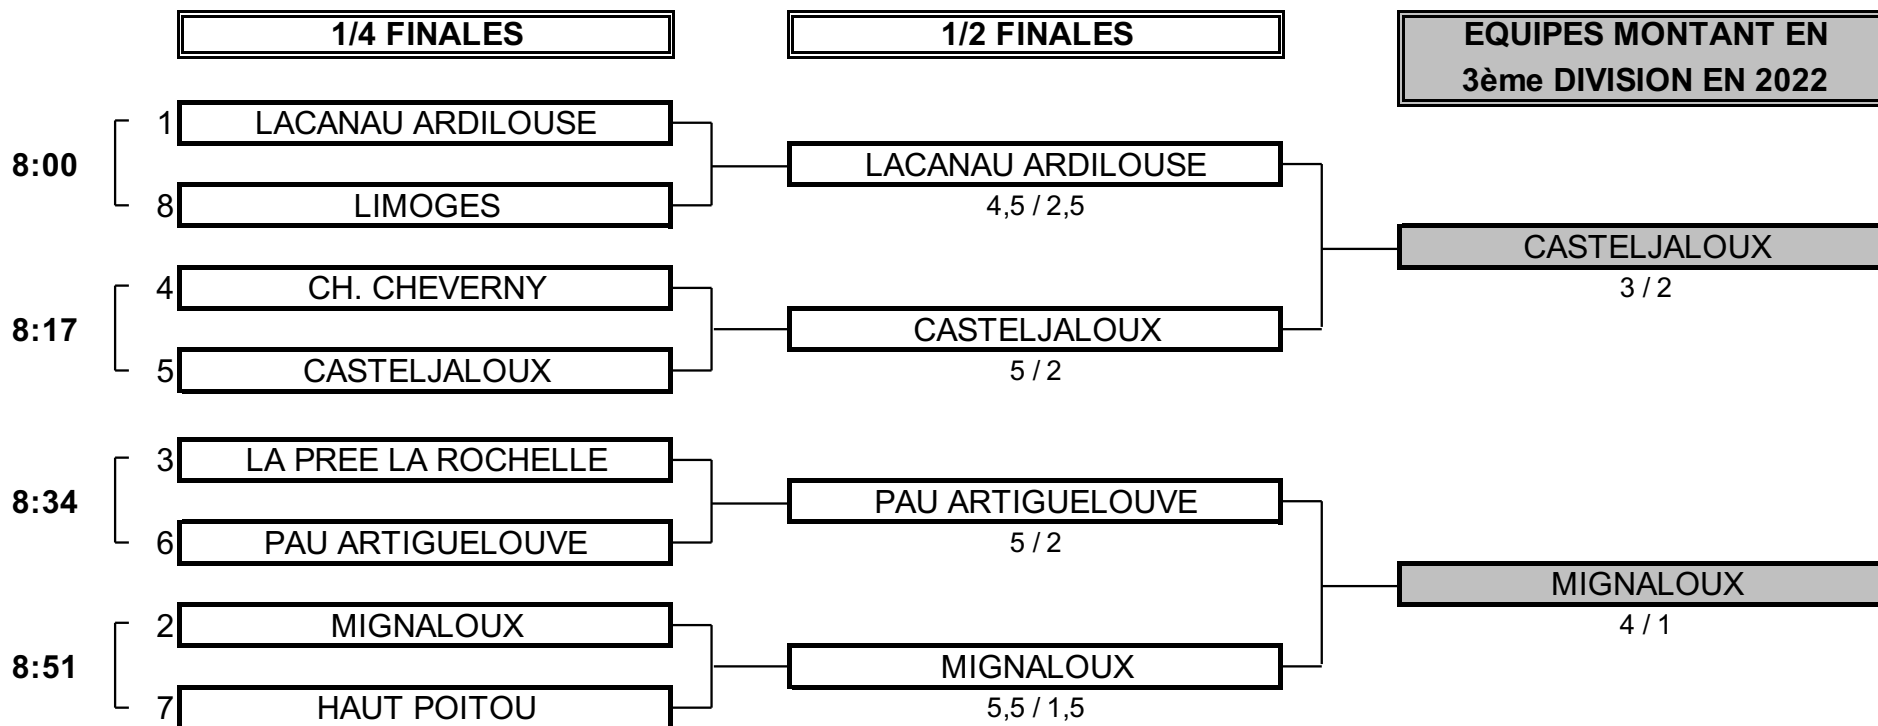

Classement 1er jour :

Total du Tour 1:

CHAMPIONNAT DE FRANCE PAR EQUIPES 2021
4ème DIVISION "G" MESSIEURS
Du 30 Septembre au 3 Octobre - Golf du Haut Poitou

PHASE FINALE MATCH PLAY

CHAMPIONNAT DE FRANCE PAR EQUIPES 2021