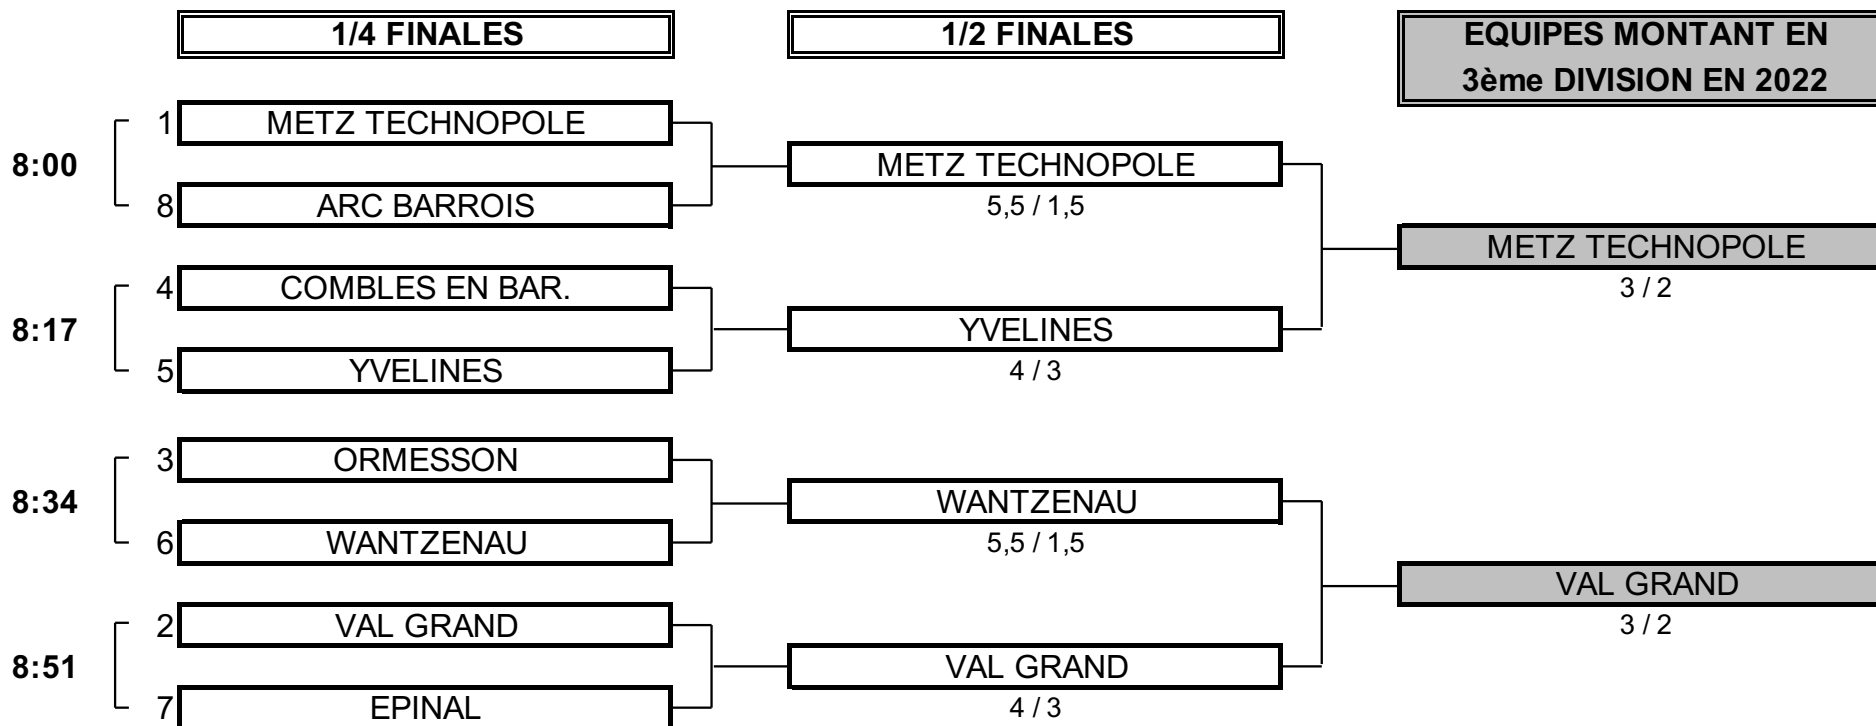

Equipiers du club de : AMMERSCHWIHR							
	Ind	Joueurs de la 1ère Journée	Tour 1		Ind	Joueurs de la 2ème Journée	Tour 2
A			FOR	A			FOR
B			FOR	B			FOR
C			FOR	C			FOR
D			FOR	D			FOR
E			FOR	E			FOR
F			FOR	F			FOR

Classement 1er jour :

Total du Tour 1:

CHAMPIONNAT DE FRANCE PAR EQUIPES 2021
4ème DIVISION "F" MESSIEURS
Du 30 Septembre au 3 Octobre - Golf de Nancy Aingeray

PHASE FINALE MATCH PLAY

CHAMPIONNAT DE FRANCE PAR EQUIPES 2021