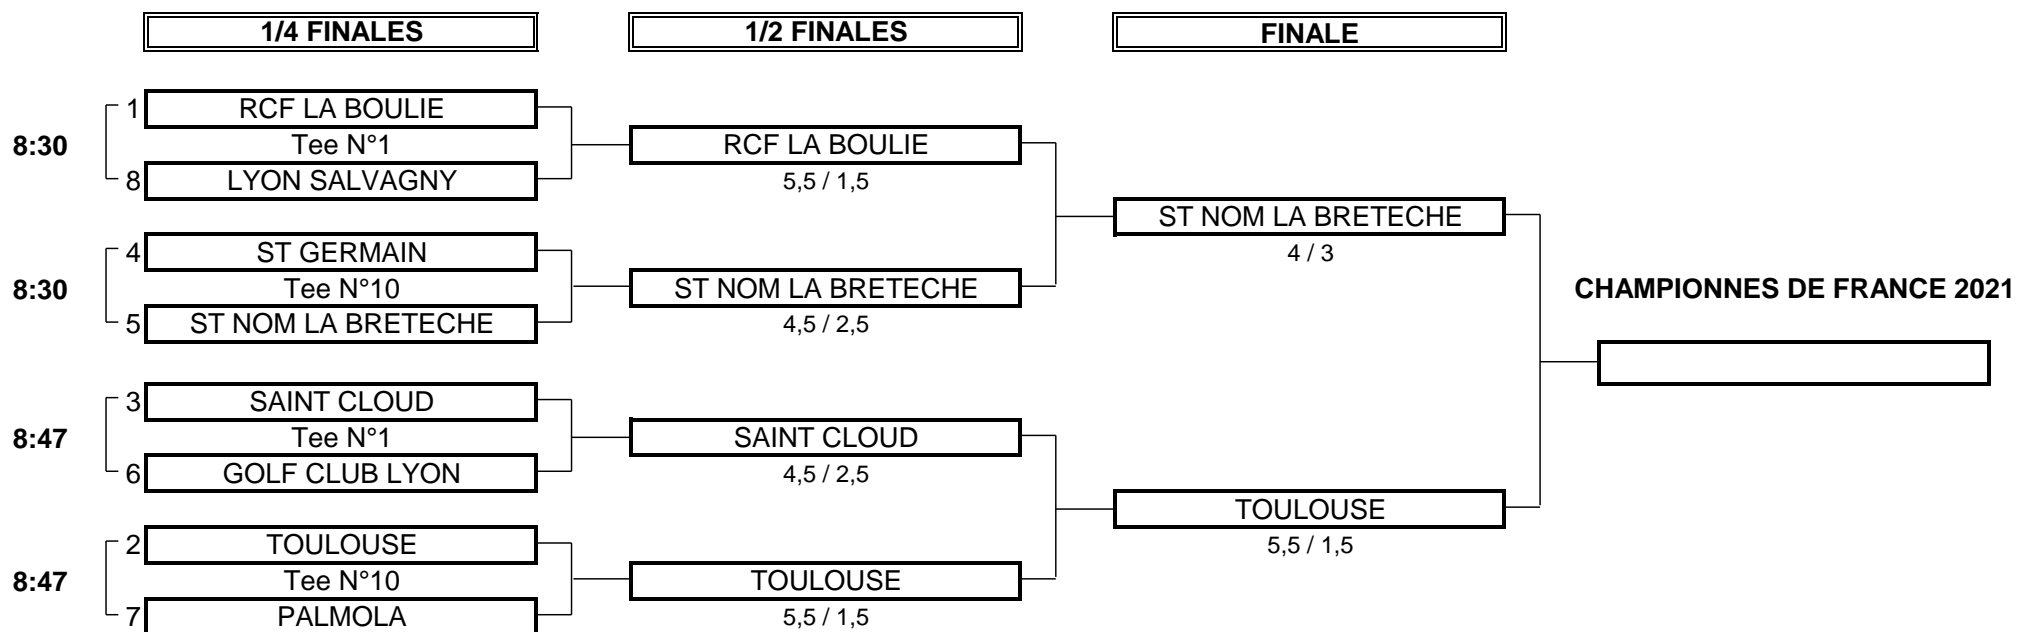

CHAMPIONNAT DE FRANCE PAR EQUIPES 2021

1ère DIVISION DAMES Trophée Golfer's Club

Du 13 au 17 Octobre - Golf de Saint Germain

PHASE FINALE MATCH PLAY

CHAMPIONNAT DE FRANCE PAR EQUIPES 2021
1ère DIVISION DAMES Trophée Golfer's Club
 Du 13 au 17 Octobre - Golf de Saint Germain