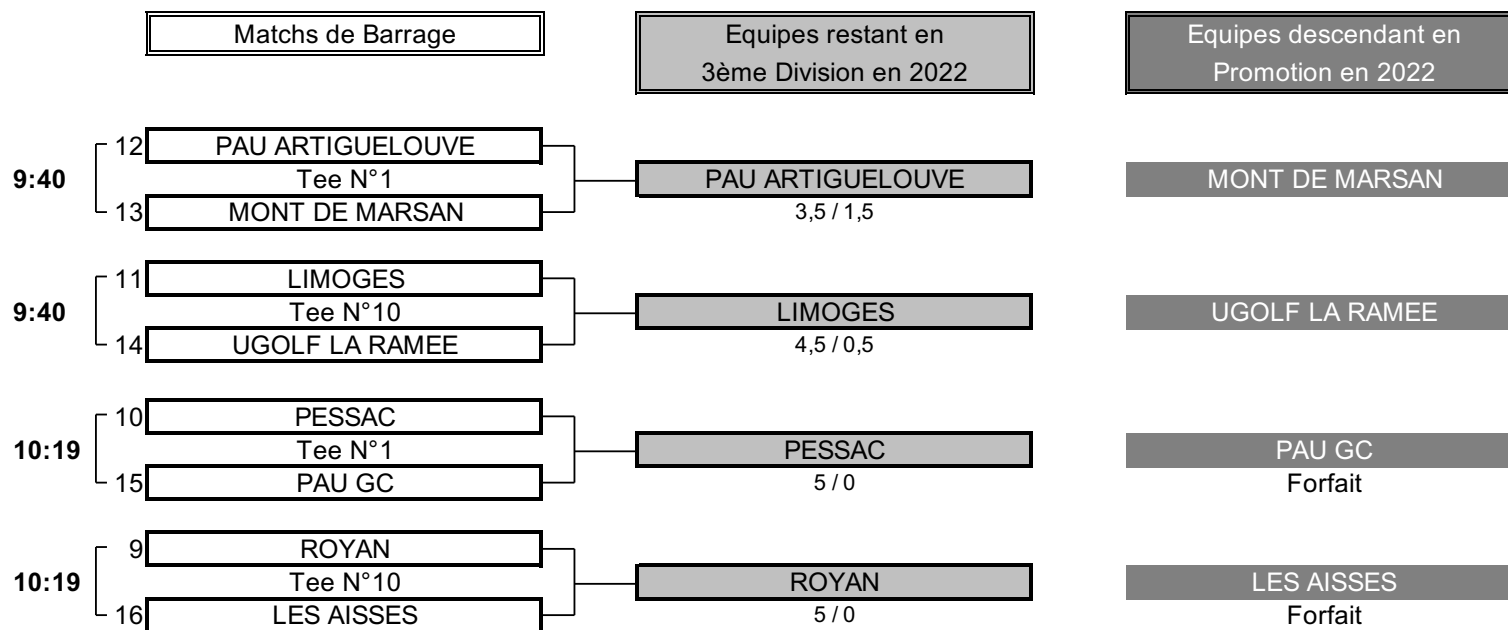

CHAMPIONNAT DE FRANCE PAR EQUIPES 2021

3ème DIVISION "C" DAMES

Du 18 au 21 Août - Golf de Pau GC 1856

BARRAGES