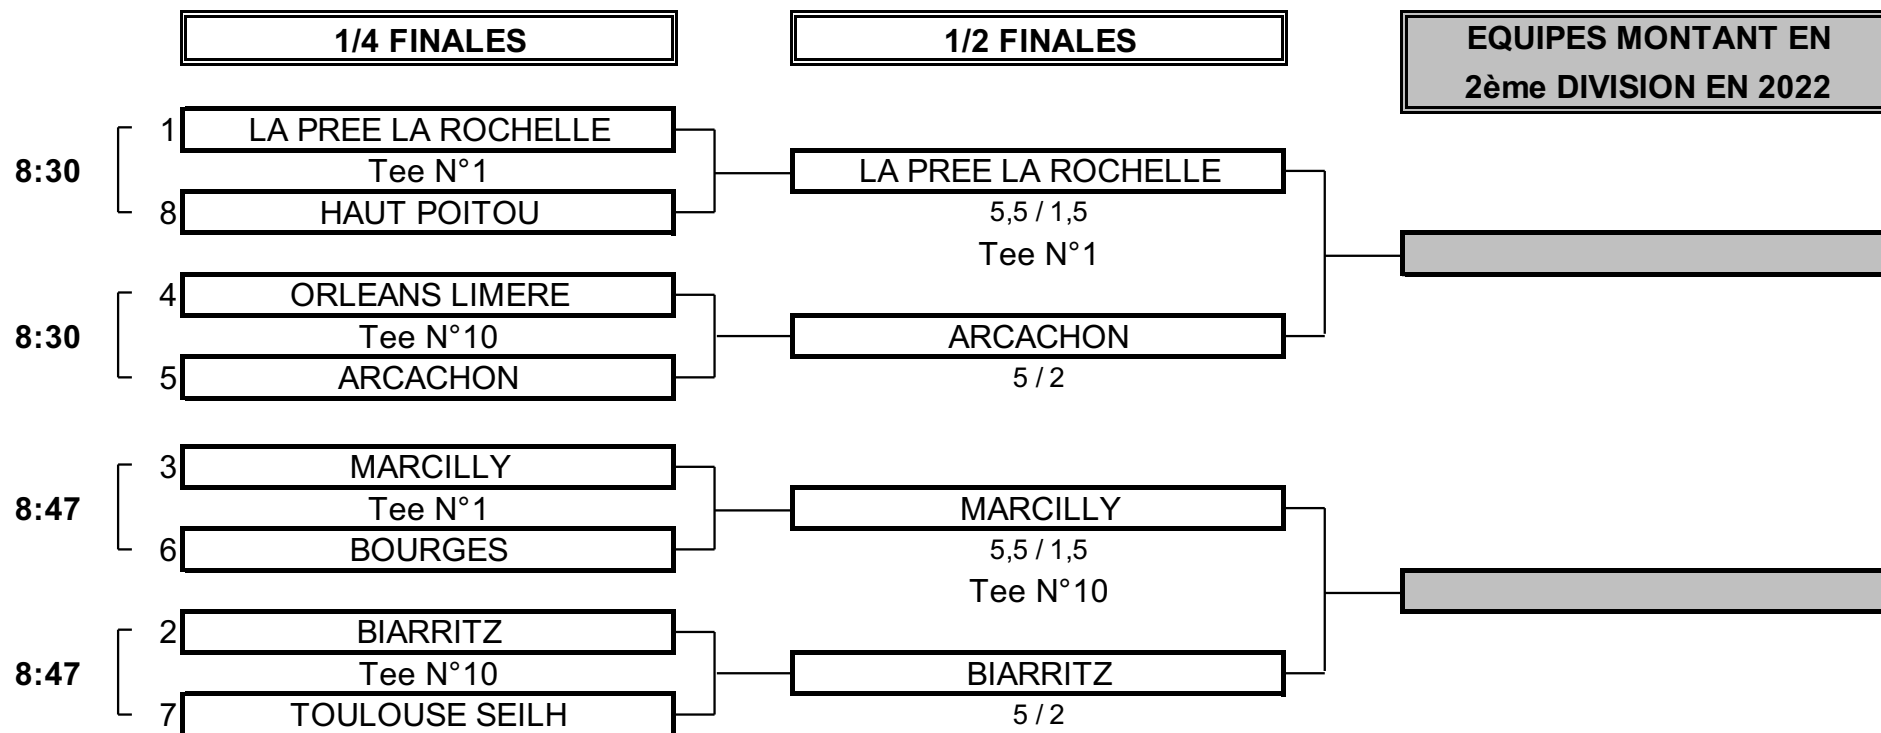

PHASE FINALE MATCH PLAY