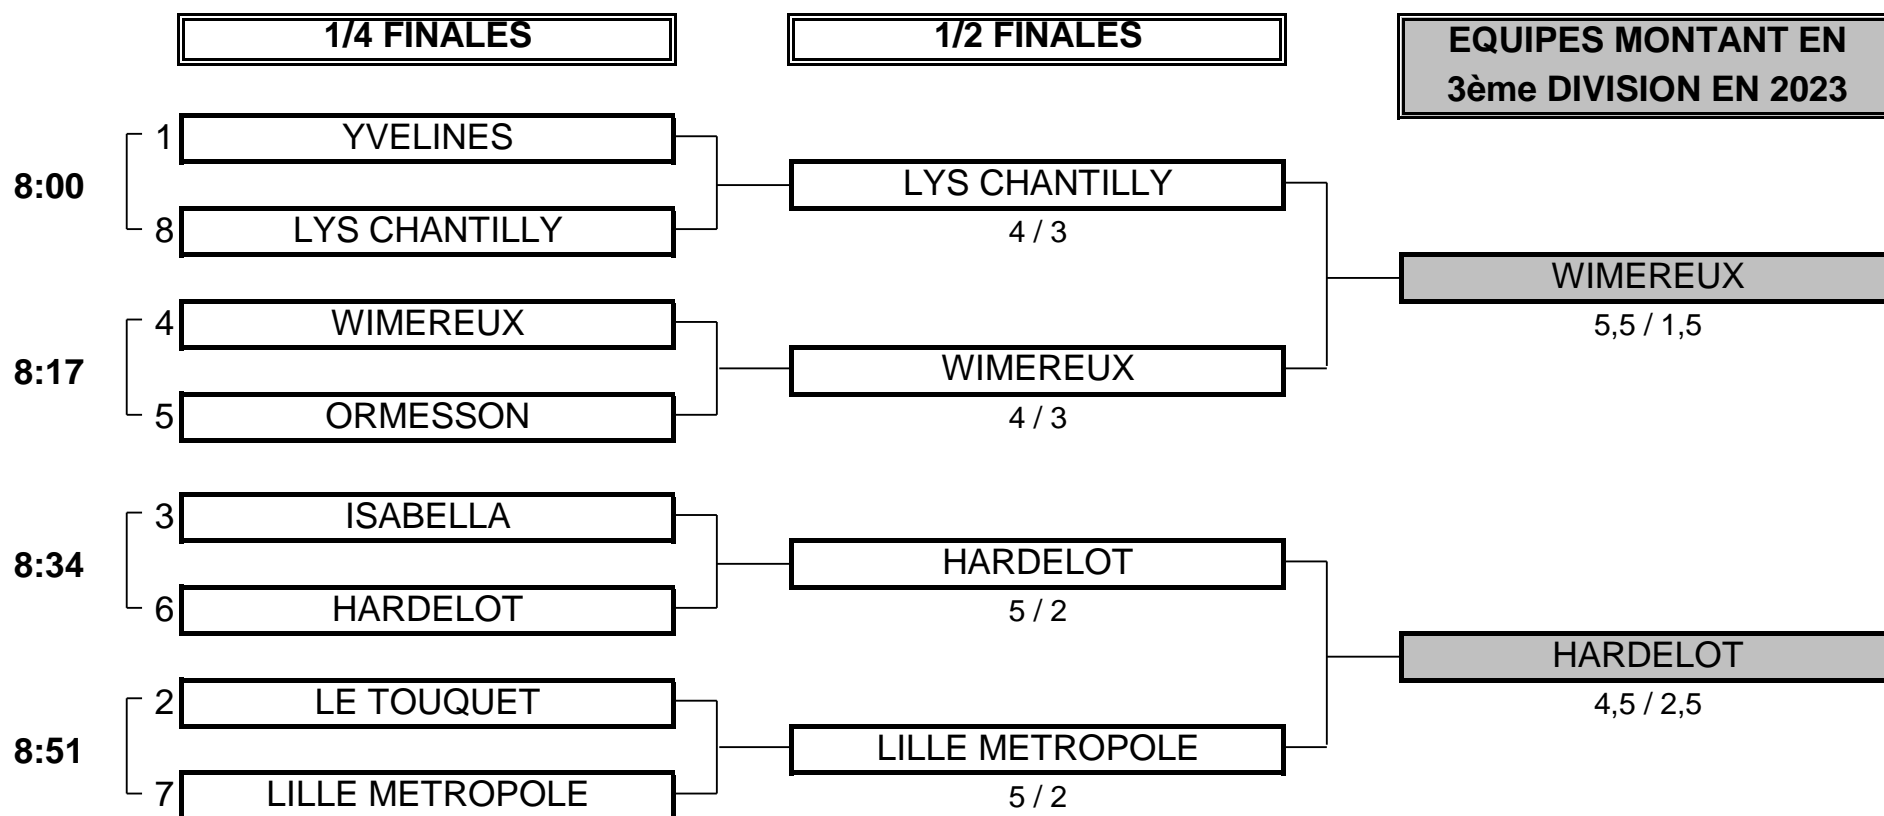

PHASE FINALE MATCH PLAY