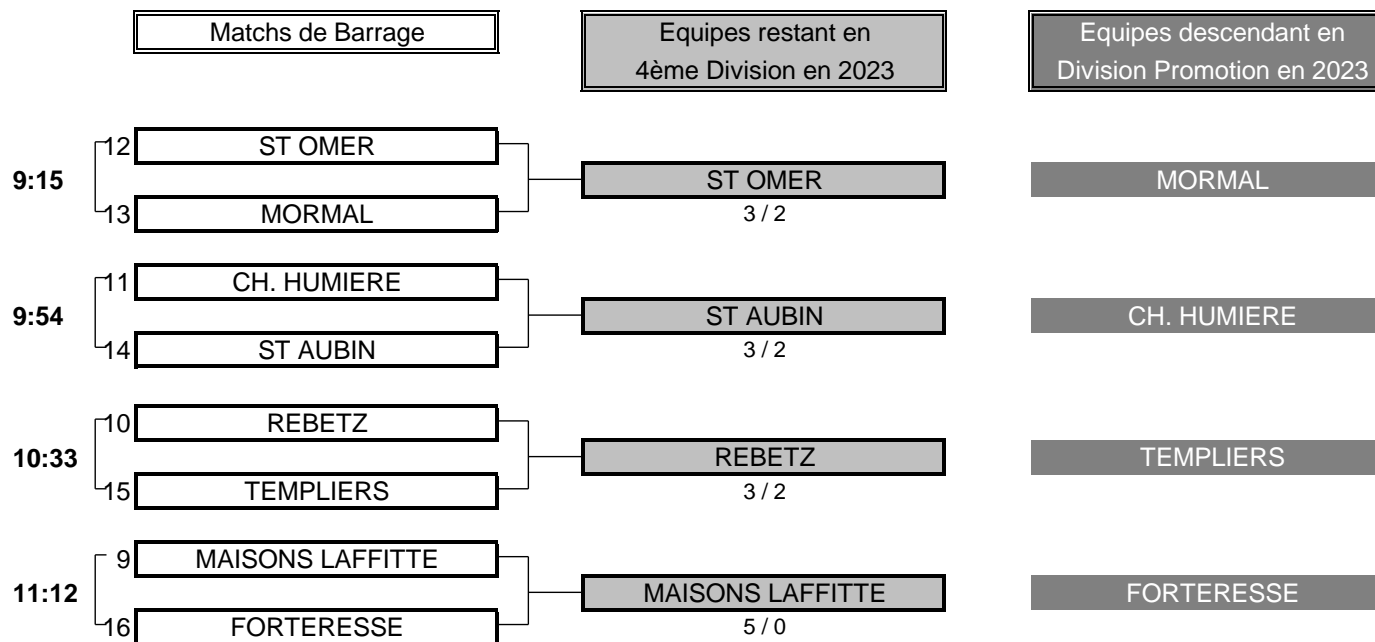

CHAMPIONNAT DE FRANCE PAR EQUIPES 2022

4ème DIVISION "B" MESSIEURS

Du 5 au 8 Mai - Golf des Yvelines

BARRAGES