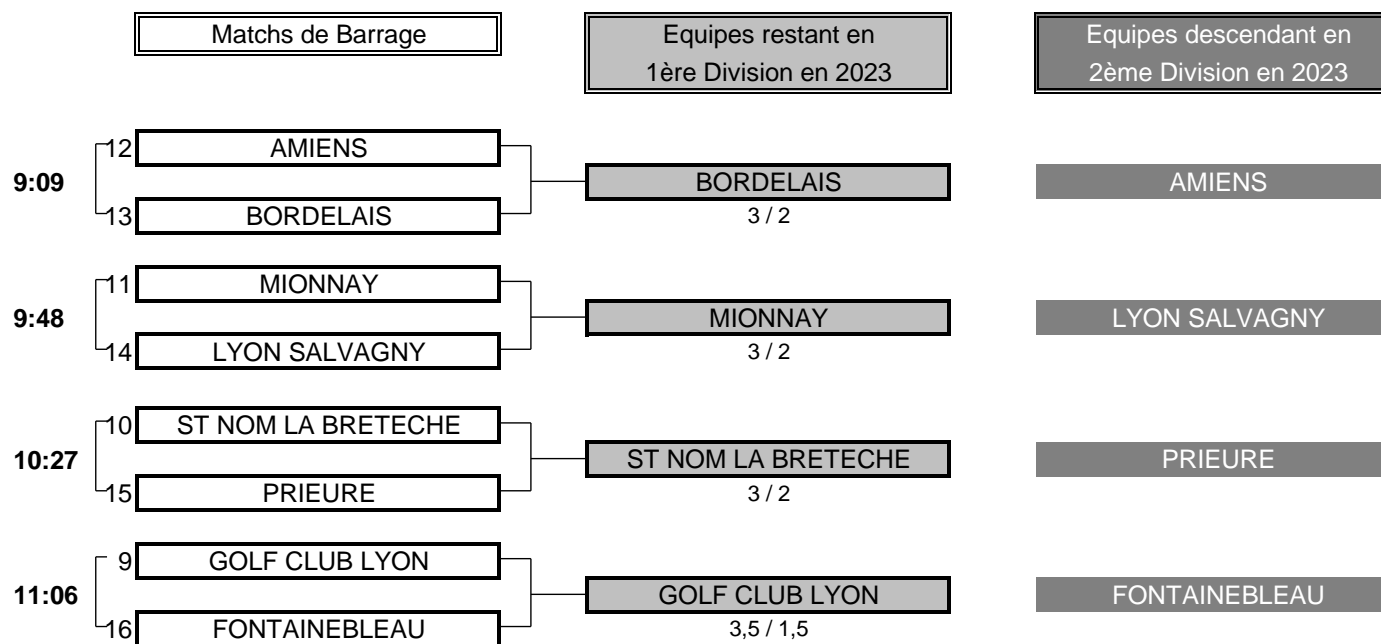

Classement Final : **7**

Total des 2 Tours: **768**

388

380

CHAMPIONNAT DE FRANCE PAR EQUIPES 2022

1ère DIVISION DAMES Trophée Golfer's Club

Du 25 au 29 Mai - Golf Club de Lyon

BARRAGES