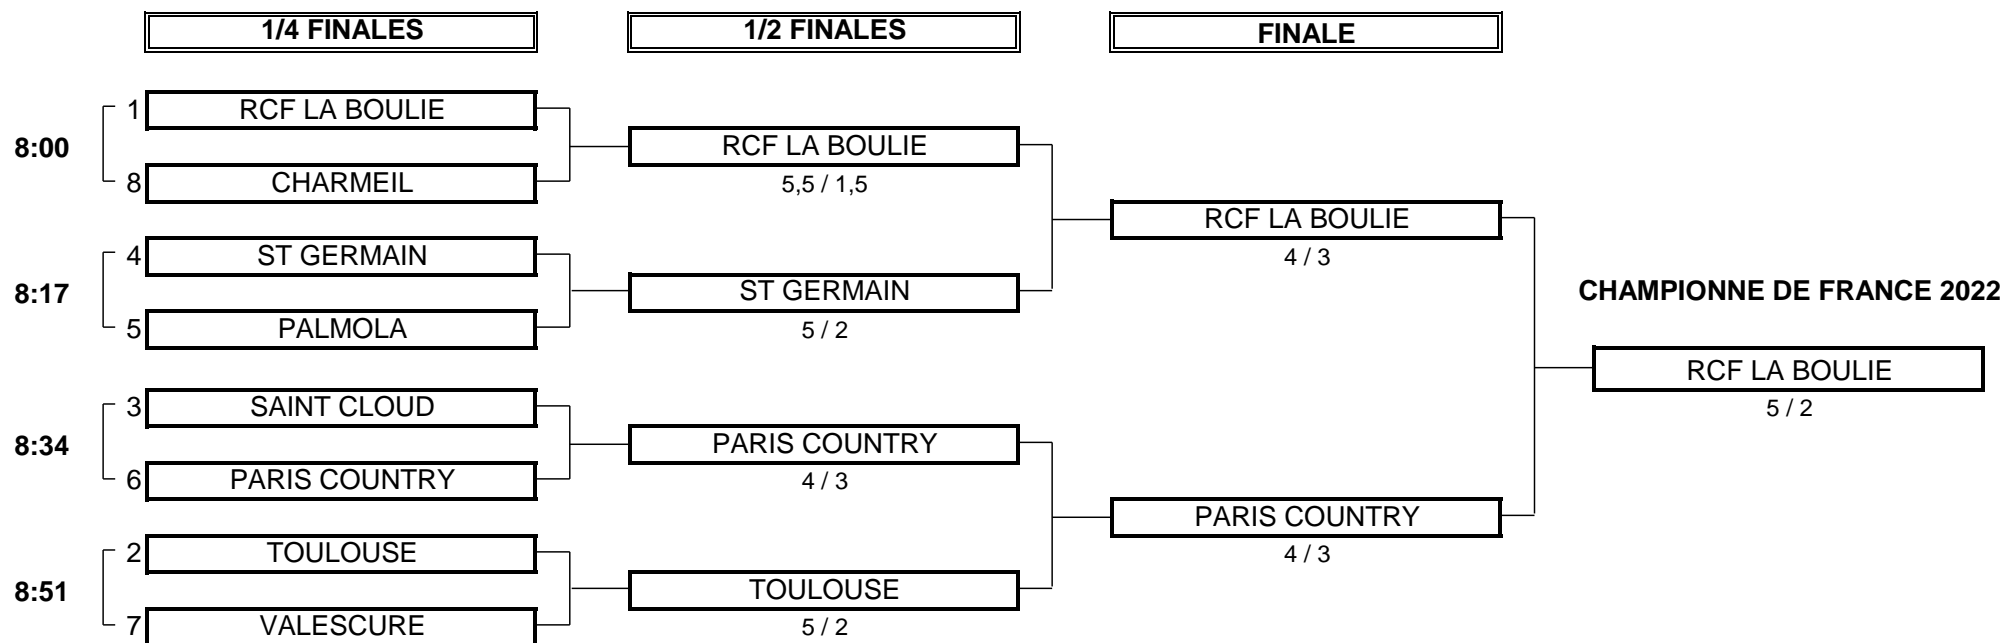

CHAMPIONNAT DE FRANCE PAR EQUIPES 2022

1ère DIVISION DAMES Trophée Golfer's Club

Du 25 au 29 Mai - Golf Club de Lyon

PHASE FINALE MATCH PLAY

CHAMPIONNAT DE FRANCE PAR EQUIPES 2022
1ère DIVISION DAMES Trophée Golfer's Club
 Du 25 au 29 Mai - Golf Club de Lyon